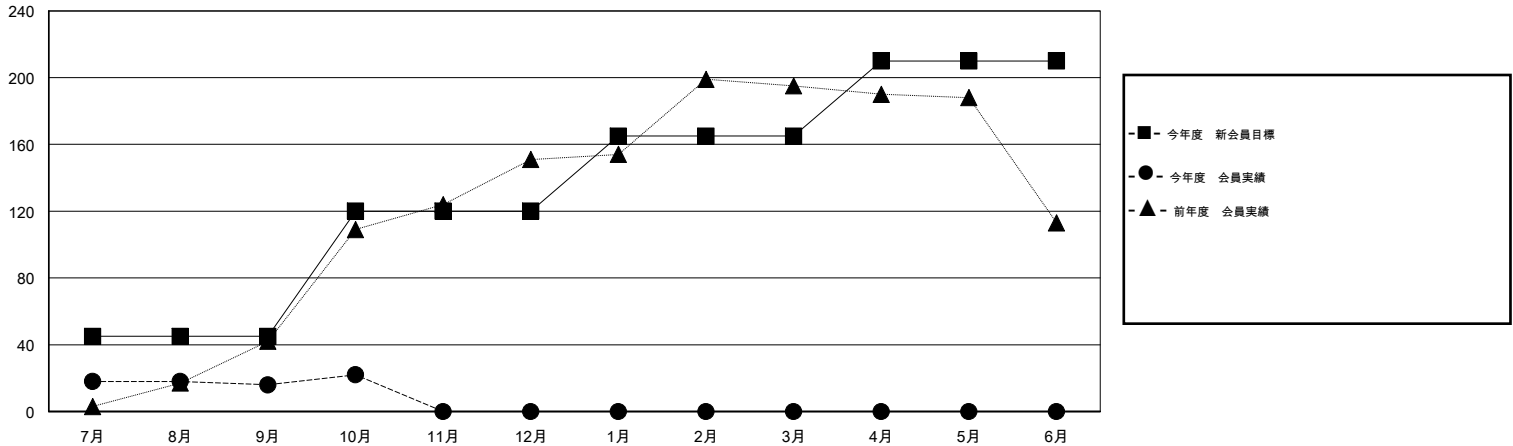

会員目標及び実績累計

解散クラブ: 0	22 CLUBS OF 54 一名以上の新会員を登録	男女別
		男性 1,785 (72.30%)
		女性 684 (27.70%)
退会者	健康診断データはこちら	家族会員 1,237
物故会員 3		世帯主 525
クラブ解散 0		世帯主以外 712
その他 41		
合計 44